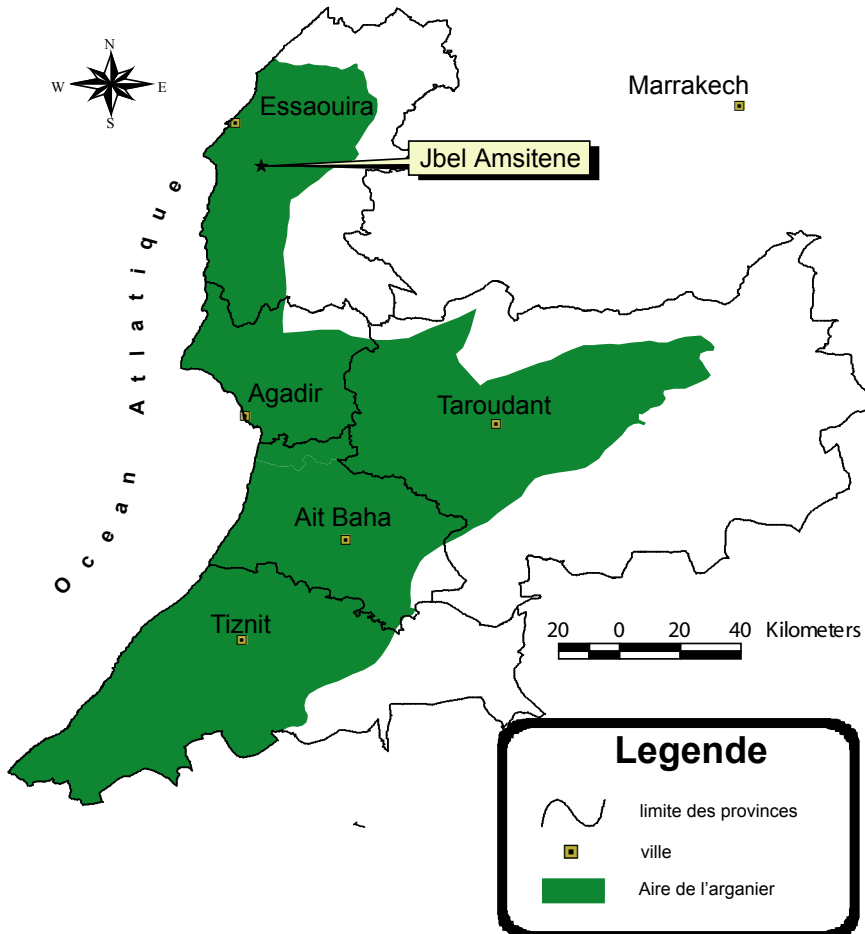

Localisation de la Réserve de Biosphère de l'Arganeraie (RBA)

Situation géographique de la RBA et la Jbel Amsitene

SIBE de Jbel Amsitene

Superficie: 3.500 ha

Situation

Coordonnées : 31°10'N – 9°38'W

Province : Essaouira

DREF : Haut Atlas

Commune Rural : Imin'tlit

CDF : Smimou

S/CDF : Imgrad