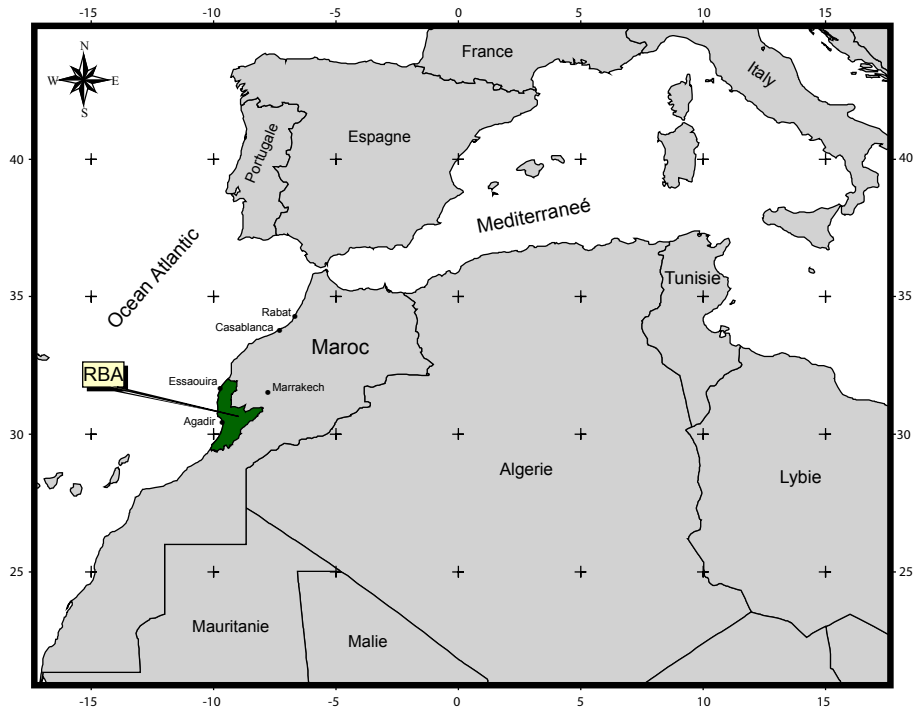

Localisation de la Réserve de Biosphère de l'Arganeraie (RBA)

Situation géographique de la RBA et la Jbel Amsitene

SIBE de Jbel Amsitene

Superficie: 3.500 ha

Situation

Coordonnées : 31°10'N – 9°38'W

Province : Essaouira

DREF : Haut Atlas

Commune Rural : Imin'tlit

CDF : Smimou

S/CDF : Imgrad